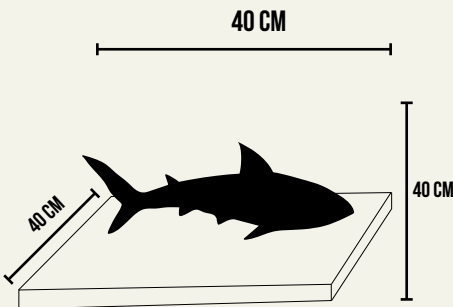

Alianza
FUNDACIÓN
TELMEX telcel

GUÍA PRÁCTICA

¿Qué medidas debe tener mi obra artística?
Recuerda utilizar materiales que tengas en casa,
como colores, acuarelas, cartón o pegamento.

PARA
CONSTRUIR UN
TIBURÓN TORO

ESCULTURA

TAMAÑO MÁXIMO DE 40X40X40 CM

PINTURA O DIBUJO

TAMAÑO MÁXIMO DE
40 X 40 CM

¡NO TE LIMITES Y UTILIZA TODA TU CREATIVIDAD PARA
HACER UNA OBRA ARTÍSTICA INCREÍBLE!

Consulta las bases completas en lanaturalezanosllama.com