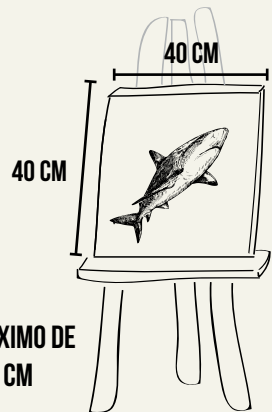

Alianza
FUNDACIÓN
TELMEX telcel

GUÍA PRÁCTICA

¿Qué medidas debe tener mi obra artística?
Recuerda utilizar materiales que tengas en casa,
como colores, acuarelas, cartón o pegamento.

PARA
CONSTRUIR UN
TIBURÓN TORO

ESCULTURA

TAMAÑO MÁXIMO DE 40X40X40 CM

PINTURA O DIBUJO

TAMAÑO MÁXIMO DE
40 X 40 CM

¡NO TE LIMITES Y UTILIZA TODA TU CREATIVIDAD PARA
HACER UNA OBRA ARTÍSTICA INCREÍBLE!

Consulta las bases completas en lanaturalezanosllama.com