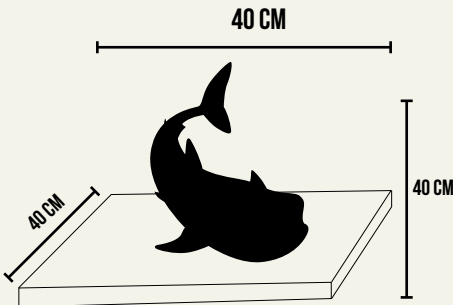

Alianza
FUNDACIÓN
TELMEX telcel

GUÍA PRÁCTICA

¿Qué medidas debe tener mi obra artística?

Recuerda utilizar materiales que tengas en casa, como colores, acuarelas, cartón o pegamento.

PARA
CONSTRUIR UN
TIBURÓN BALLENA

ESCULTURA

TAMAÑO RECOMENDADO 40X40X40 CM

PINTURA O DIBUJO

TAMAÑO RECOMENDADO
40 X 40 CM

¡NO TE LIMITES Y UTILIZA TODA TU CREATIVIDAD PARA
HACER UNA OBRA ARTÍSTICA INCREÍBLE!

Consulta las bases completas en lanaturalezanosllama.com