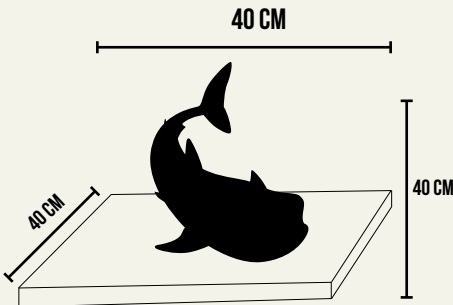

Alianza
FUNDACIÓN
TELMEX telcel

GUÍA PRÁCTICA

Recuerda utilizar materiales que tengas en casa, como colores, acuarelas, cartón o pegamento.
¿Qué medidas debe tener mi obra artística?

PARA
CONSTRUIR UN
TIBURÓN BALLENA

ESCULTURA

TAMAÑO RECOMENDADO 40X40X40 CM

PINTURA O DIBUJO

TAMAÑO RECOMENDADO
40 X 40 CM

**¡NO TE LIMITES Y UTILIZA TODA TU CREATIVIDAD PARA
HACER UNA OBRA ARTÍSTICA INCREÍBLE!**

Consulta las bases completas en lanaturalezanosllama.com